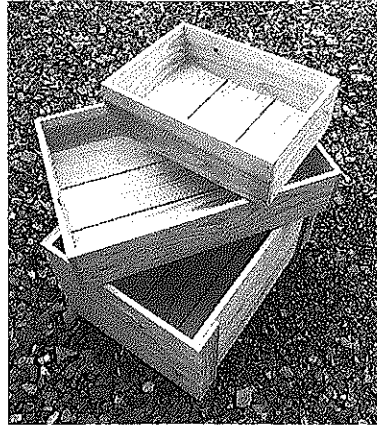

▼A4サイズ規格木箱(写真1)  
 (上)外寸 W245×D345×H110mm  
 (中)外寸 W490×D345×H110mm  
 (下)外寸 W490×D365×H275mm(なす)  
 ・書類トレーや野菜のストックボックスなど、使い方はアイデア次第

▼店舗のレイアウト例(写真4)  
 お店の個性に合わせて提案いたします

▼商品棚の作例(写真3)  
 オリジナルの寸法で作成いたします